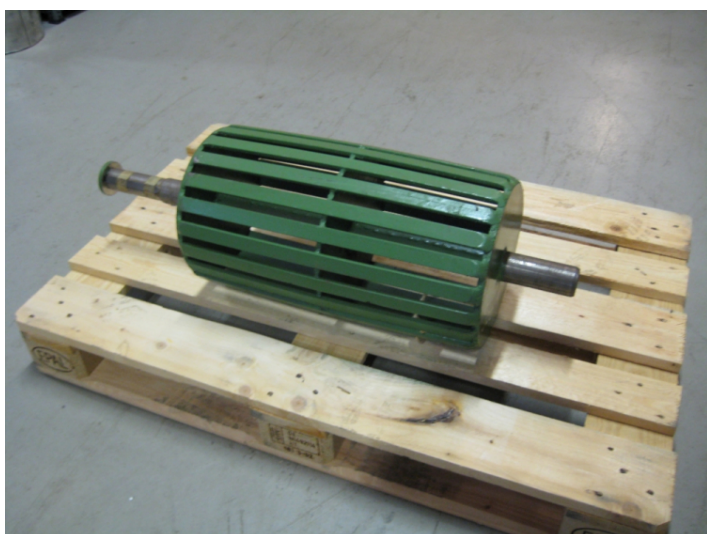

# Tromle til transportør

---

**Varenr.: 18692**

**Lokation: 18D**

**Stand: Ny**

## Beskrivelse

tromle diameter:  $\varnothing$  300 x 550 mm - aksel diameter: 2" - total længde: 925 mm - pris pr. stk.