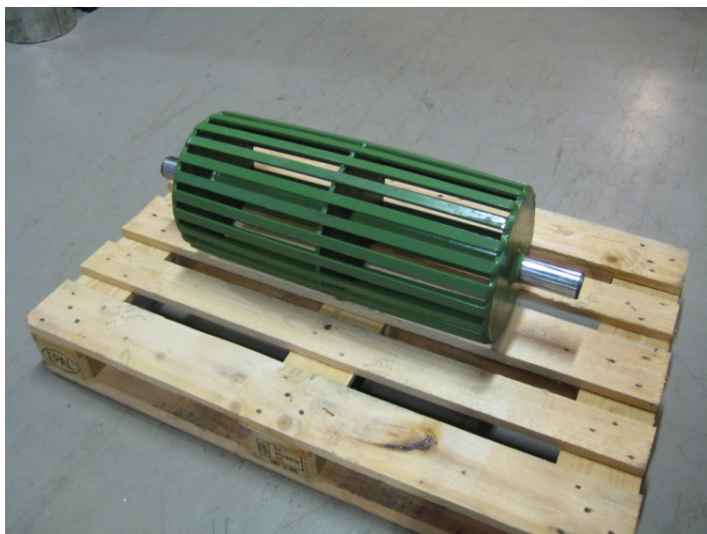

# Tromle til transportør - 2 stk.

---

**Varenr.: 18691**

**Lokation: 18D**

**Stand: Ny**

## Beskrivelse

tromle diameter:  $\varnothing$  300 x 650 mm - aksel diameter: 2" - total længde: 900 mm - pris pr. stk.