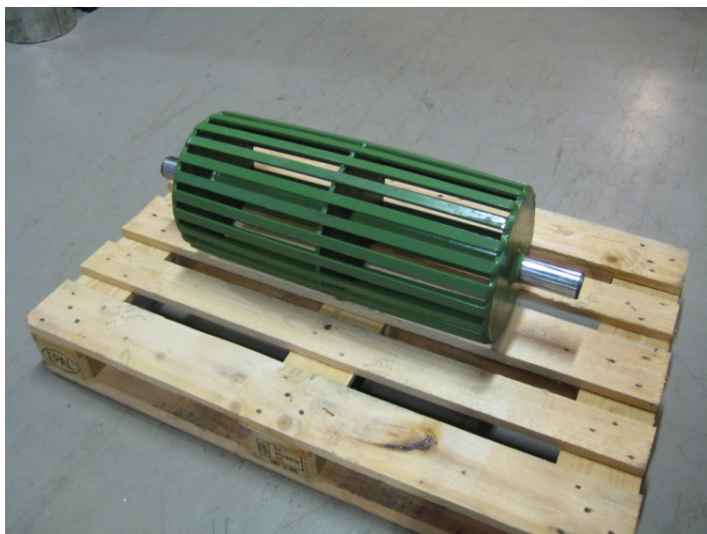

Tromle til transportør - 2 stk.

Varenr.: 18691

Lokation: 18D

Stand: Ny

Beskrivelse

tromle diameter: \varnothing 300 x 650 mm - aksel diameter: 2" - total længde: 900 mm - pris pr. stk.

Galleri