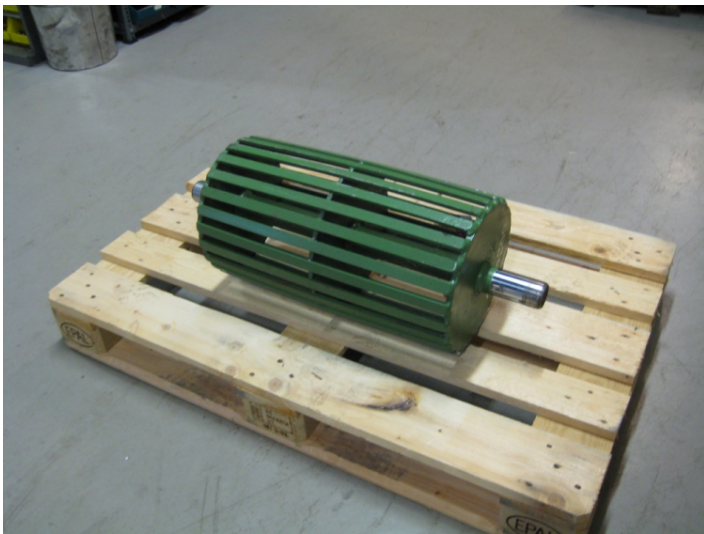

Tromle til transportør - 1 stk.

Varenr.: 18690

Lokation: 18D

Stand: Ny

Beskrivelse

tromle diameter: \varnothing 300 x 550 mm - aksel diameter: 2" - total længde: 800 mm

Galleri