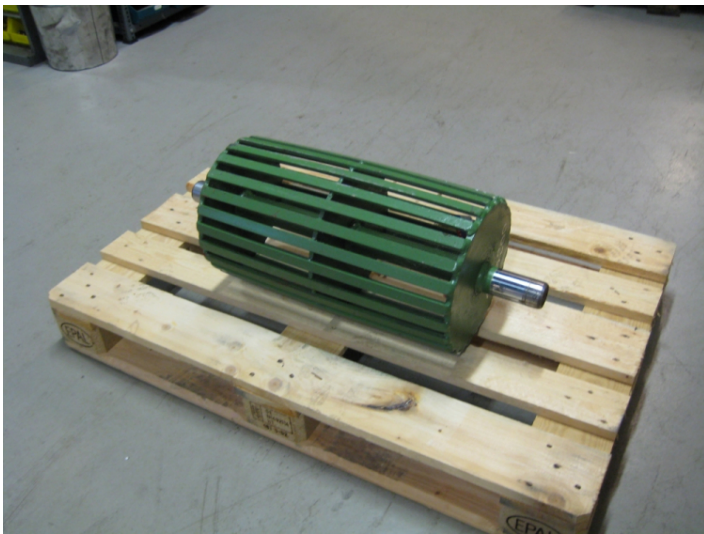

# Tromle til transportør - 1 stk.

---

**Varenr.: 18690**

**Lokation: 18D**

**Stand: Ny**

## Beskrivelse

tromle diameter:  $\varnothing$  300 x 550 mm - aksel diameter: 2" - total længde: 800 mm