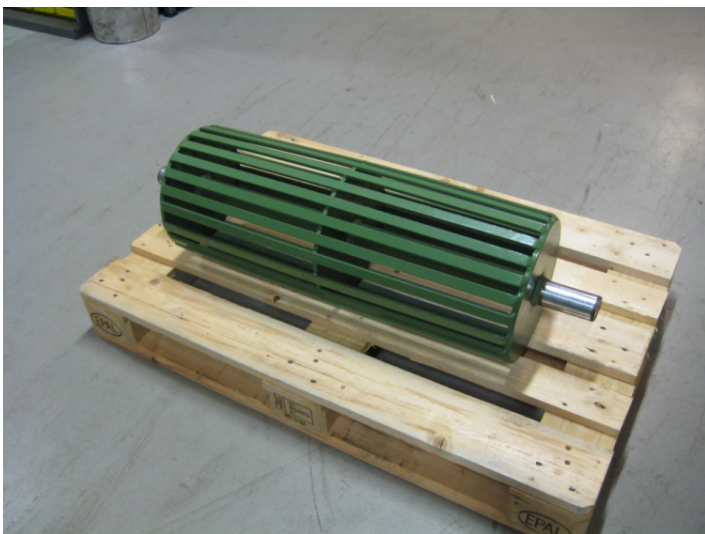

Tromle til transportør - 2 stk.

Varenr.: 18693

Lokation: 18D

Stand: Ny

Beskrivelse

tromle diameter: \varnothing 300 x 8000 mm - aksel diameter: 2" - total længde: 1025 mm - pris pr. stk.

Galleri