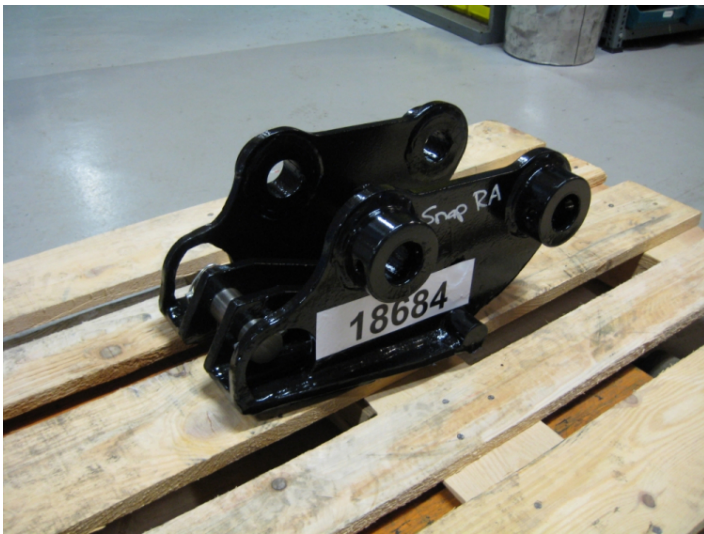

Beco Snap RA mekanisk hurtigskift

Varenr.: 18684

Lokation: K54C

Stand: Brugt

Egenvægt: 33,5 kg

Type: Beco

Mekanisk/Hydraulisk: Mekanisk

Beskrivelse

ex. Volvo ECR58 CC: 230mm Nagler: \varnothing 45mm

Galleri