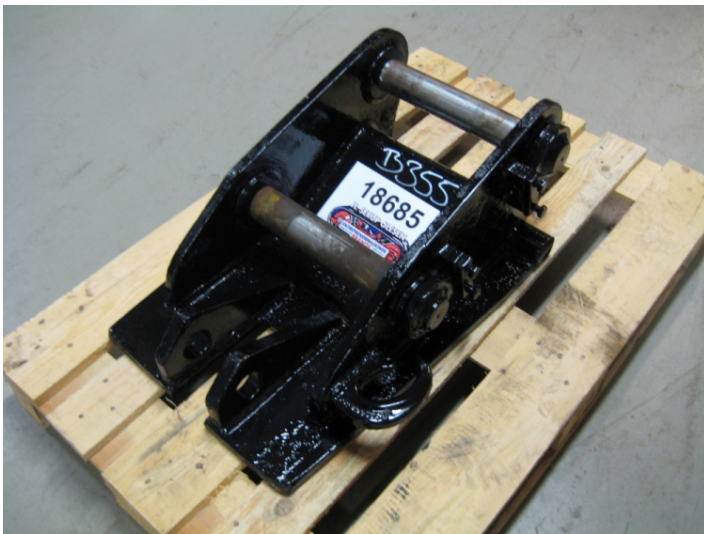

Beco B355 mekanisk hurtigskift

Varenr.: 18685

Lokation: K20A

Stand: Brugt

Mærke: Beco

Type: Beco

Mekanisk/Hydraulisk: Mekanisk

Galleri