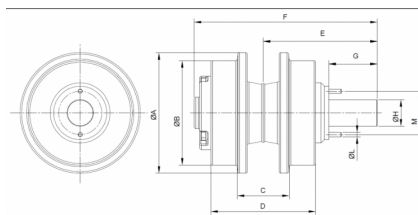

Overrulle, Volvo Gravemaskine

Varenr.: 17939

Lokation: 2B

Stand: Ny

Mærke: Volvo

Beskrivelse

2 stk. Originale Volvo overruller VOE 14545571. Passer følgende Volvo maskiner: **Volvo Gravemaskine** FC2121C Volvo, ECR235D L Volvo, ECR235C L Volvo, EC240B LC Volvo, EC160C L Volvo, EC250E NL Volvo, EC180C L Volvo, EC210B F Volvo, EC210C L Volvo, EC180D L Volvo, EC140B LC Volvo, EC210C LD Volvo, EC240B NLC Volvo, EC210B LR Volvo, EC240C L Volvo, EC250D L Volvo, EC250E LR Volvo, EC160C NL Volvo, EC140B LCM Volvo, EC240C LR Volvo, EC250E NLD Volvo, EC160B NLC Volvo, EC250D Volvo, EC210B NLC Volvo, EC220D L Volvo, EC210C NL Volvo, EC240C LD Volvo, EC160D L Volvo, EC250E LD Volvo, EC210B Volvo, EC160D NL Volvo, EC240B LR Volvo, EC250E L Volvo, EC220D Volvo, EC160B LC Volvo, EC210B FX Volvo, EC200B Volvo, EC240C NL Volvo, EC250D LR Volvo, EC220D NL Volvo, EC140C L Volvo, EC140D LM Volvo, EC140D L Volvo, EC140C LM Volvo, EC210B LC Volvo, EC210C N Volvo, EC240B FX Volvo, EC180B LC Volvo, EC210C LR Volvo, EC250D NL Volvo, EC210B NC Volvo, EC220D N Volvo, EC220D LR Volvo, EC210 Volvo, EC210 LC Volvo, EC150 Volvo, EC210 NLC Volvo, EC240 LC Volvo, EC210 F Volvo, EC240 NLC Volvo, EC140 LCM Volvo, EC150 LC Volvo, EC210 LR Volvo, EC240 LR Volvo, EC140 LC Volvo, EC240 Volvo.

Galleri

øA: 170	øB: 140	C: 80	D: 170
E: 192,8	F: 277,8	G: 77,4	øH: 57,24
øL:	M:	N:	T:
P:	Tipø:		