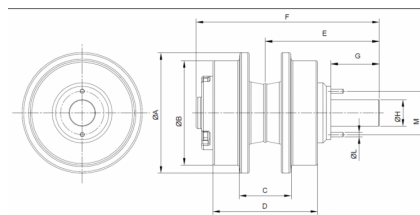

Overrulle, Volvo Gravemaskine

Varenr.: 17939

Lokation: 2B

Stand: Ny

Mærke: Volvo

Beskrivelse

12 stk. Originale Volvo overruller VOE 14545571. Passer følgende Volvo maskiner: **Volvo Gravemaskine** FC2121C Volvo, ECR235D L Volvo, ECR235C L Volvo, EC240B LC Volvo, EC160C L Volvo, EC250E NL Volvo, EC180C L Volvo, EC210B F Volvo, EC210C L Volvo, EC180D L Volvo, EC140B LC Volvo, EC210C LD Volvo, EC240B NLC Volvo, EC210B LR Volvo, EC240C L Volvo, EC250D L Volvo, EC250E LR Volvo, EC160C NL Volvo, EC140B LCM Volvo, EC240C LR Volvo, EC250E NLD Volvo, EC160B NLC Volvo, EC250D Volvo, EC210B NLC Volvo, EC220D L Volvo, EC210C NL Volvo, EC240C LD Volvo, EC160D L Volvo, EC250E LD Volvo, EC210B Volvo, EC160D NL Volvo, EC240B LR Volvo, EC250E L Volvo, EC220D Volvo, EC160B LC Volvo, EC210B FX Volvo, EC200B Volvo, EC240C NL Volvo, EC250D LR Volvo, EC220D NL Volvo, EC140C L Volvo, EC140D LM Volvo, EC140D L Volvo, EC140C LM Volvo, EC210B LC Volvo, EC210C N Volvo, EC240B FX Volvo, EC180B LC Volvo, EC210C LR Volvo, EC250D NL Volvo, EC210B NC Volvo, EC220D N Volvo, EC220D LR Volvo, EC210 Volvo, EC210 LC Volvo, EC150 Volvo, EC210 NLC Volvo, EC240 LC Volvo, EC210 F Volvo, EC240 NLC Volvo, EC140 LCM Volvo, EC150 LC Volvo, EC210 LR Volvo, EC240 LR Volvo, EC140 LC Volvo, EC240 Volvo.

Galleri

øA: 170	øB: 140	C: 80	D: 170
E: 192,8	F: 277,8	G: 77,4	øH: 57,24
øL:	M:	N:	T:
P:	Tipø:		