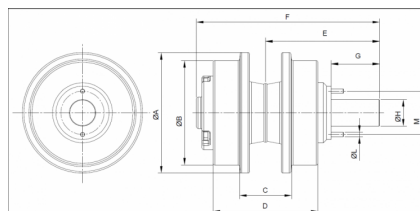

## Beskrivelse

8 stk. Originale Volvo overruller VOE SA1181-01011. Passer følgende Volvo maskiner: **Volvo Gravemaskine** EC290B NLC Volvo, EC290B FX Volvo, EC290B LR Volvo, EC290 NLC Volvo, EC290B LC Volvo, EC290 LR Volvo, EC290 Volvo, EC290 LC Volvo, EC290C NL Volvo, EC300E LD Volvo, EC290C LD Volvo, EC300E NLD Volvo, EC300D L Volvo, EC300D LR Volvo, EC290C LR Volvo, EC300E LR Volvo, EC300D NL Volvo, EC300E L Volvo, EC290C L Volvo, EC300D LD Volvo, EC300E NL Volvo, EC220E NH Volvo, EC235C LD Volvo, EC235D NL Volvo, EC220E N Volvo, EC220E L Volvo, EC220E LR Volvo, EC235C NL Volvo, EC220E NL Volvo.

## Galleri

øA: 184	øB: 155	C: 92	D: 193
E: 197,5	F: 294	G: 80	øH: 57,24
øL:	M:	N:	T:
P:	Tipo:		