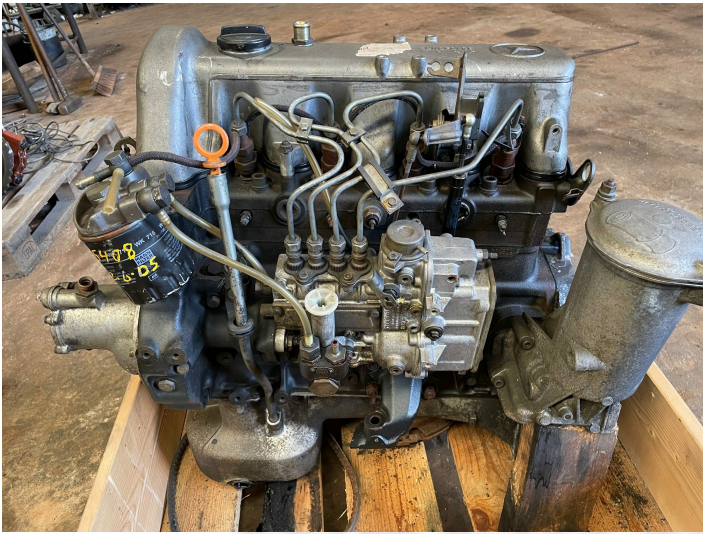

Mercedes OM616 motor - kun til reservedele.

Varenr.: 18566

Serienummer: 616 938 10 004629

Lokation: 11A

Stand: Brugt

Mærke: Mercedes

Beskrivelse

Uden startmotor. Sidder fast.