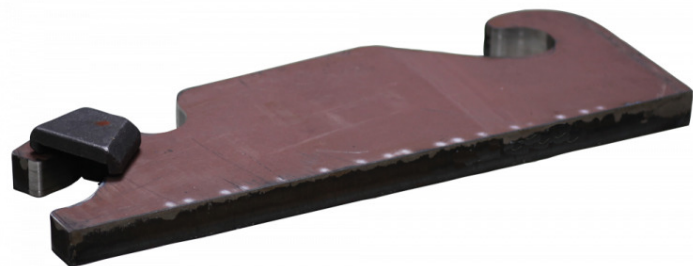

Verachtert CW45 krogsæt, hammer

Varenr.: 15 CW45HAM

Stand: Ny

Type: Caterpillar/Verachtert

Beskrivelse

Bruges til hammer eller sortergreb.

Galleri