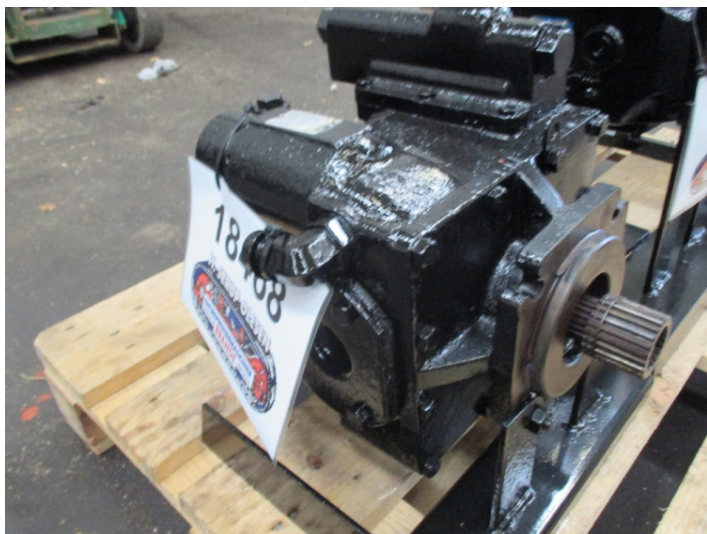

Hydr. pumpe Model 804620-050

Varenr.: 18468

Stand: Brugt

Beskrivelse

aksel ø 48 mm - splejner: 23 stk.

Galleri