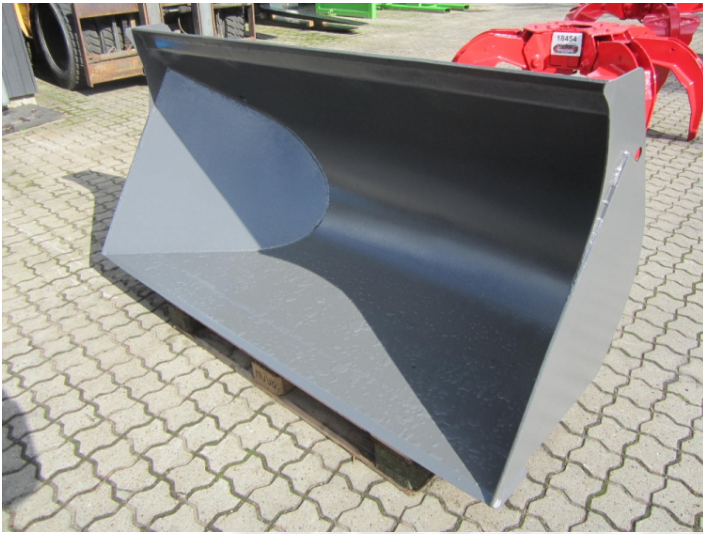

1900 mm Side-tip-skovl

Varenr.: 18143

Stand: Brugt

Bredde: 1900 mm

Mærke: Diverse skovle/Diff. kind of buckets

Ophæng: BML20B

Maskinstørrelse: 4000-6000 kg

Beskrivelse

god stand - passende til Volvo L20,L25 og L30

Galleri