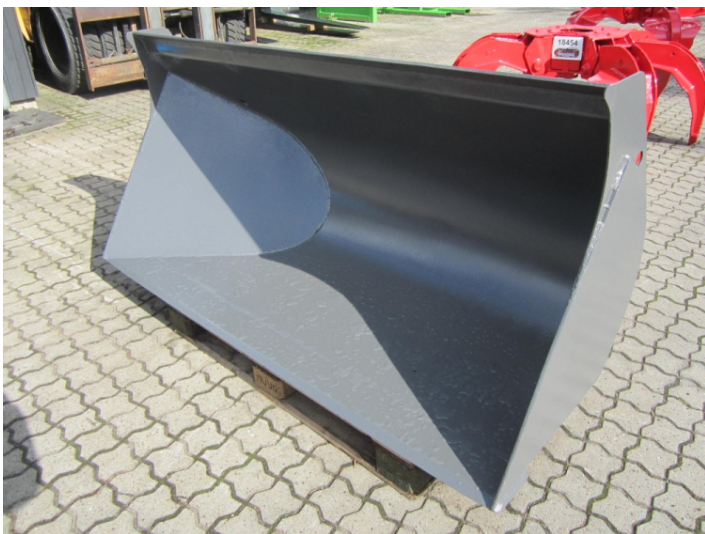

1900 mm Side-tip-skovl

Varenr.: 18143

Stand: Brugt

Bredde: 1900 mm

Ophæng: BML20B

Maskinstørrelse: 4000-6000 kg

Beskrivelse

god stand - passende til Volvo L20,L25 og L30. Alle skovle fra H. Serup Olesen A/S kan leveres med ophæng efter kundens ønske.

Galleri