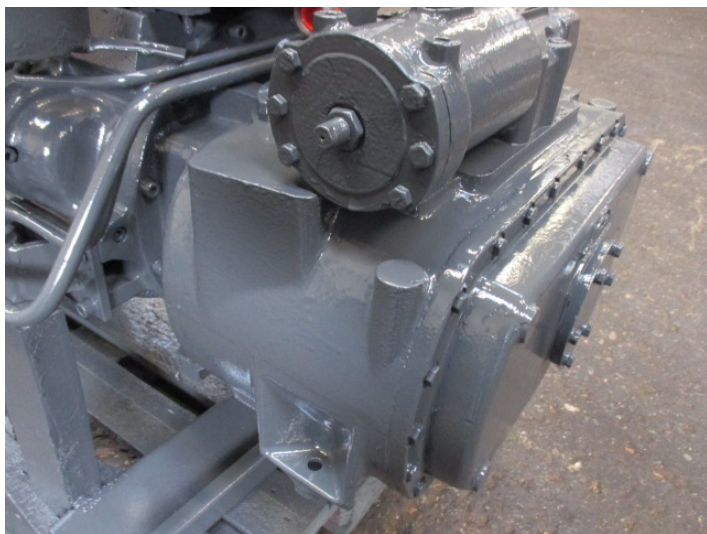

Hydr. pumpe ex. Atlas 1702 Type Linde

Varenr.: 8174

Serienummer: 443003130

Stand: Brugt

Mærke: Linde

Beskrivelse

ex. Atlas 1702

Galleri