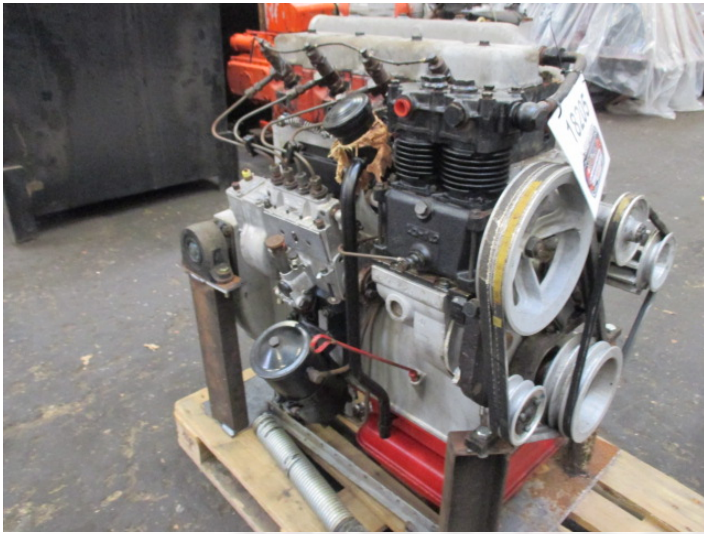

# IFA 4 cyl. dieselmotor

---

**Varenr.: 18205**

**Lokation: 8A**

**Stand: Ubrugt**

**Hestekræfter: 125 hk**

**Mærke: IFA**

## Beskrivelse

type 4VD14,5 12-1 SRW - 92 kw/2300 rpm - støbe nr. 414 C0104 - med starter, dynamo, kompressor og kobling - 3 bar olietryk - testet og ok