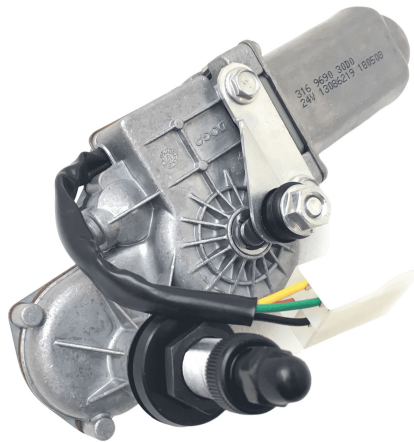

Viskermotor, Volvo Tromle & Læssemaskine

Varenr.: 15010653

Stand: Ny

Mærke: Volvo

Beskrivelse

Til bagrude. Passer følgende Volvo maskiner: **Volvo Læssemaskine** L180F HL Volvo, L90H Volvo, L220F Volvo, L110H Volvo, L180H HL Volvo, L120G Z Volvo, L250G Volvo, L220H Volvo, L110G Volvo, L150G Volvo, L90G Volvo, L60H Volvo, L180F Volvo, L180H Volvo, L180G Volvo, L70G Volvo, L60F Volvo, L70F Volvo, L120G Volvo, L90G Z Volvo, L70H Volvo, L60G Z Volvo, L150H Volvo, L350F Volvo, L150F Volvo, L250H Volvo, L120H Volvo, L110F Volvo, L180G HL Volvo, L60G Volvo, L220G Volvo, L90F Volvo, L120F Volvo. **Volvo Tromle** SD115B Volvo, SD135B Volvo, SD115 Volvo, SD160B Volvo, SD110B Volvo, SD135 Volvo.