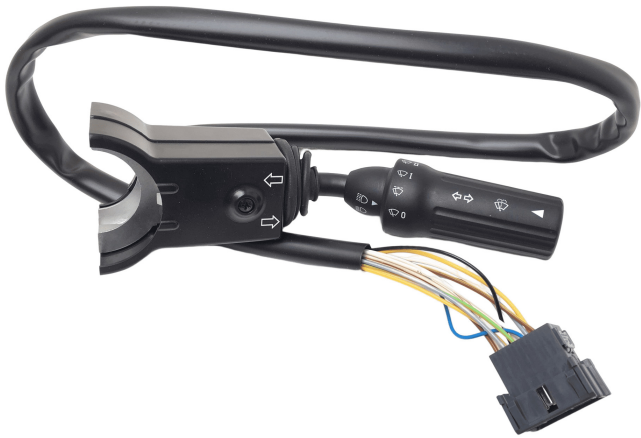

# Multifunktionskontakt, Volvo Læssemaskine

---

**Varenr.: 15095844**

**Stand:** Ny

**Mærke:** Volvo

## Beskrivelse

Volvo visker-/vasker-/lyskontakt. Volvo Ref. nr. 15095844. Passer følgende Volvo maskiner: