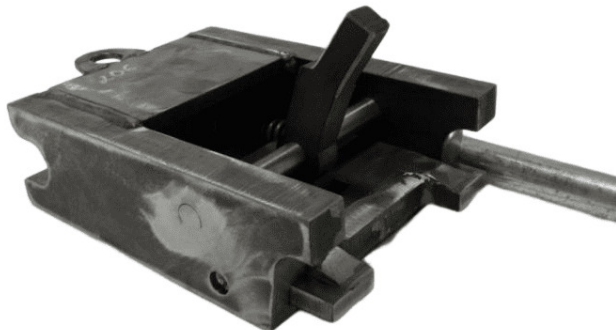

# Hydrema Mekanisk Base

---

**Varenr.: 15 HydremaMBASE**

**Lokation:** K12B

**Stand:** Ny

**Type:** Hydrema

**Mekanisk/Hydraulisk:** Mekanisk

## Beskrivelse

Med fjeder lås.