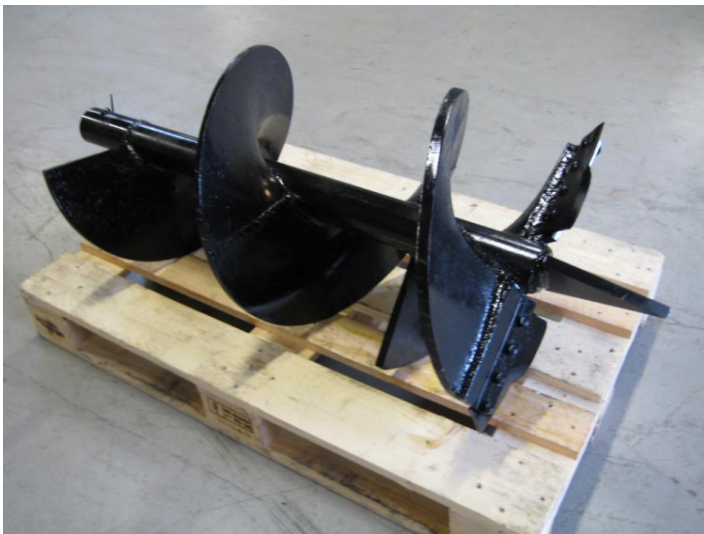

# Ghedini jordbor, ø500 x 1000mm.

---

**Varenr.: 12 SL07**

**Stand: Ny**

**Mærke: Ghedini**

## Beskrivelse

jordbor: ø500 x 1000 mm - indiv.: 50 mm - sekskant