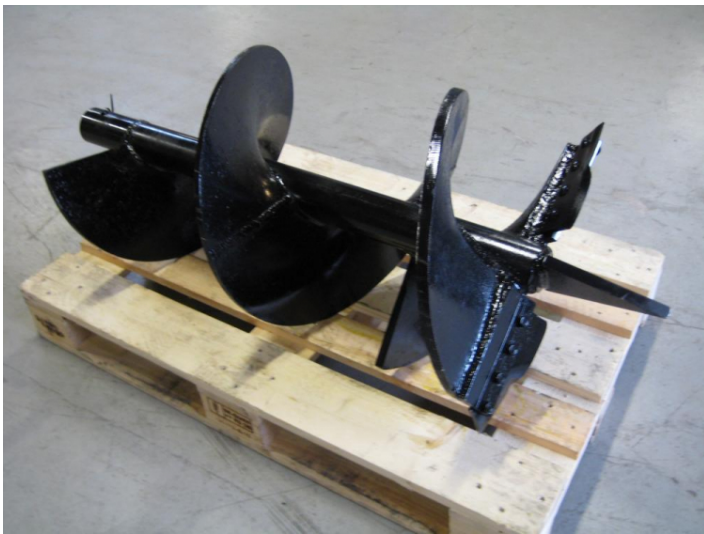

Ghedini jordbor, ø500 x 1000mm.

Varenr.: 12 SL07

Stand: Ny

Mærke: Ghedini

Beskrivelse

jordbor: ø500 x 1000 mm - indv.: 50 mm - sekskant

Galleri