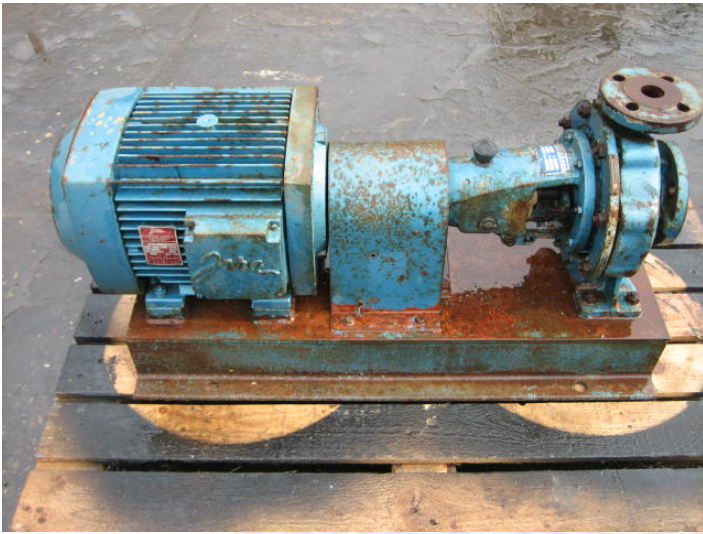

Vandpumpe type Reci 32/20

Varenr.: 17537

Serienummer: 613303

Lokation: 16C

Mærke: Reci

kW: 5.5

Pumpetype: Vand

El eller diesel: EL

Beskrivelse

7,5 hk - el-motor JARA type 132N 675 - spec. 380/660 v - 11,6/6,7 A - 5,5 kw - 2910 omdr - 50 hz - 50 mm ind - 30 mm ud - 33 m/vs

Galleri