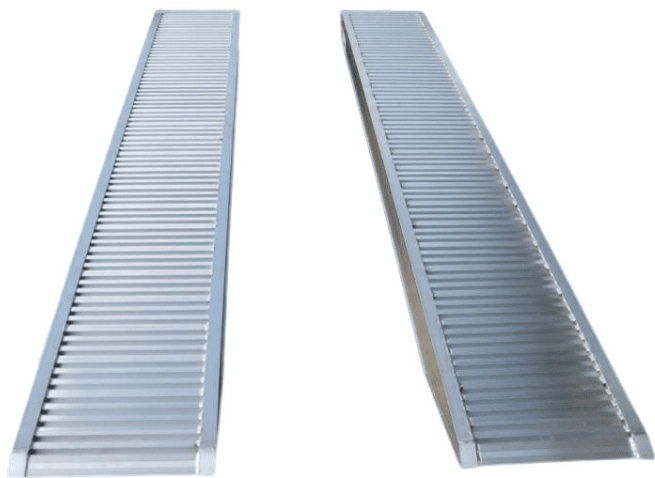

Aluramper - 400 cm, max. 10600 kg

Varenr.: 1510240

Stand: Ny

Længde: 4000 mm

Bredde: 600 mm

Højde: 200 mm

Egenvægt: 43,5 kg

Lastevne: 10600 kg

Beskrivelse

Plan overflade - total bredde: 60 cm - bredde køreflade: 50 cm - med CE dokumentation - pris og last kapacitet angivet pr. par.

Galleri