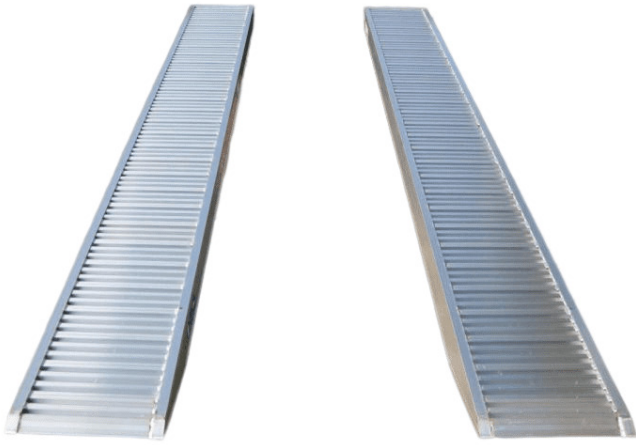

Aluramper - 450 cm, max. 7100 kg

Varenr.: 1510220

Stand: Ny

Længde: 4500 mm

Bredde: 525 mm

Højde: 185 mm

Egenvægt: 40 kg

Lastevne: 7100 kg

Maskine: Dumper

Beskrivelse

plan overflade - total bredde: 52,5 cm - bredde køreflade: 44,5 cm - med CE dokumentation - pris og last kapacitet angivet pr. par

Galleri