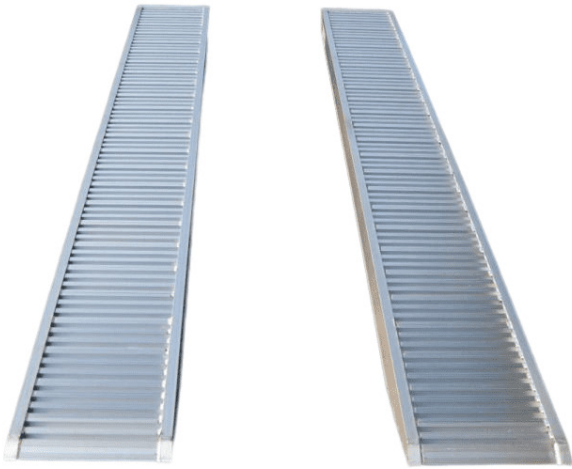

Aluramper - 400 cm, max. 6300 kg

Varenr.: 1510180

Stand: Ny

Længde: 4000 mm

Bredde: 525 mm

Højde: 170 mm

Egenvægt: 31,75 kg

Lastevne: 6300 kg

Beskrivelse

plan overflade - total bredde: 52,5 cm - bredde køreflade: 44,5 cm - med CE dokumentation - pris og last kapacitet angivet pr. par

Galleri