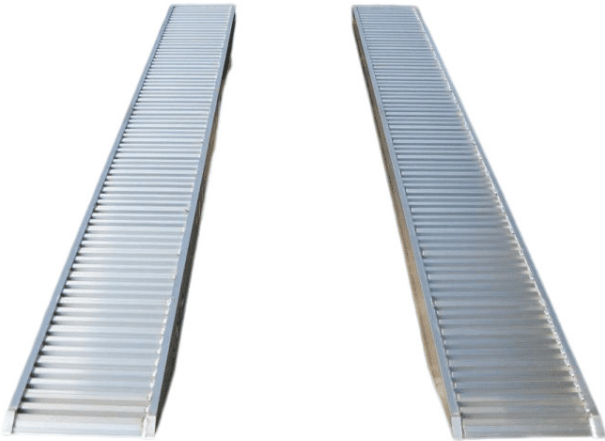

Aluramper - 400 cm, max. 5200 kg

Varenr.: 1510160

Stand: Ny

Længde: 4000 mm

Bredde: 460 mm

Højde: 160 mm

Egenvægt: 28,5 kg

Lastevne: 5600 kg

Beskrivelse

plan overflade - total bredde: 46 cm - bredde køreflade: 42 cm - med CE dokumentation - pris og last kapacitet angivet pr. par

Galleri