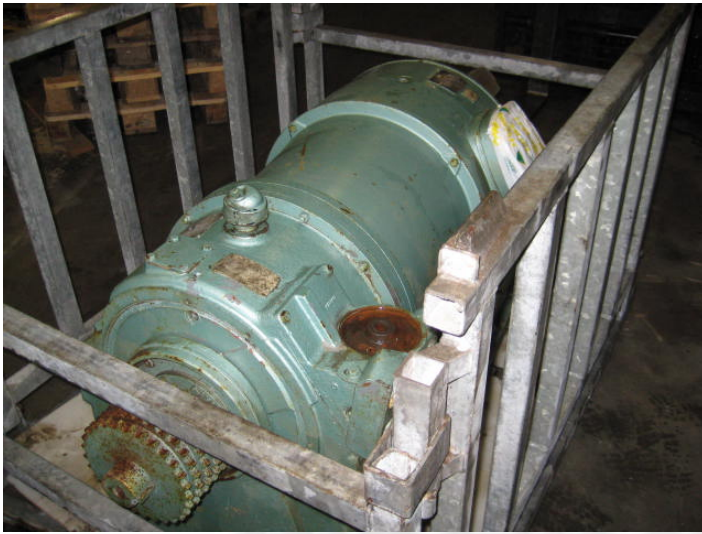

55 kW Asynkron Type IAK32 E-Motor

Varenr.: 10333

Stand: Brugt

Omdrejninger: 1400/2400

kW: 55

Fod- / flangemonteret: fod

V: 220/380

Hz: 50

A: 103/178

Beskrivelse

no. 94290 - 50 PS - 75 Hk - 380 V/103 A - 220 V/178 A - twindisc Model 6-5-1503-2 snr. 500 303 - spec.
no. 95564 - 2400 rpm - specifi. toroue 335 - Esab AK32, 75 Hk/55 kw, 1400 rpm, 380V/50 Hz