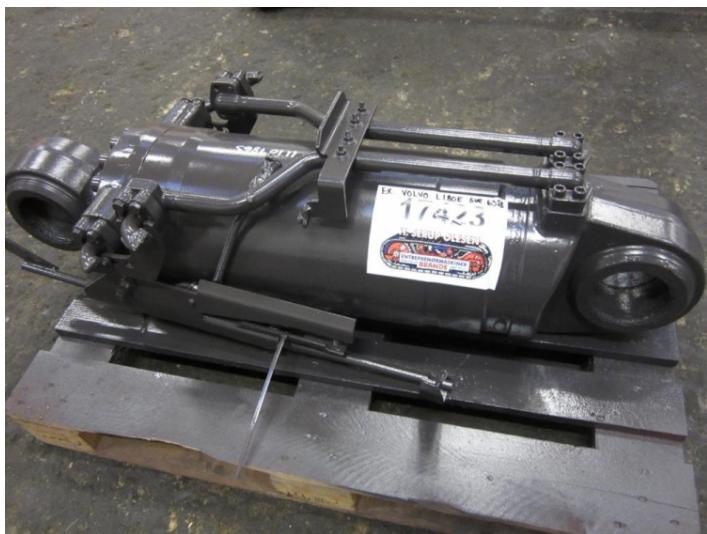

# Skovlcyylinder (Tiltcyylinder) ex. Volvo L180E

---

**Varenr.: 17423**

**Lokation: 1A**

**Stand: Brugt**

**Mærke: Volvo**

**Cylinder Type: Skovlcyylinder (Tiltcyylinder)**

## Beskrivelse

serienr. 6328 - varenr. 11107863