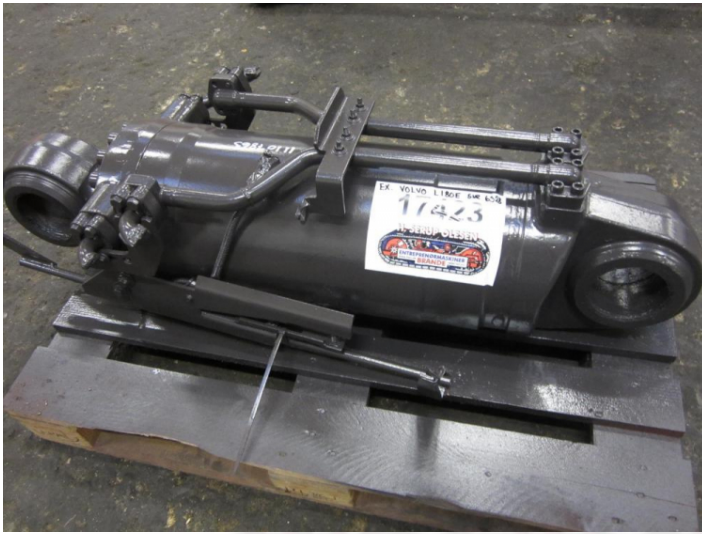

# Skovlcyylinder (Tiltcyylinder) ex. Volvo L180E

---

**Varenr.: 17423**

**Lokation: 1A**

**Stand: Brugt**

**Mærke: Volvo**

**Cylinder Type: Skovlcyylinder (Tiltcyylinder)**

## Beskrivelse

serienr. 6328 - varenr. 11107863