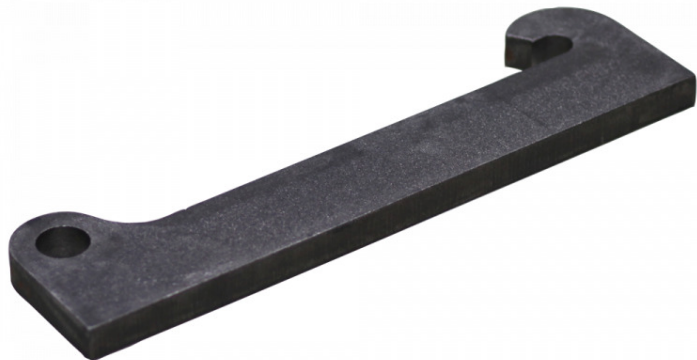

# Volvo krogset, L20B/L25B

---

**Varenr.: 15 BML20B**

**Stand:** Ny

**Type:** Volvo

## Beskrivelse

Volvo L20B - L25B