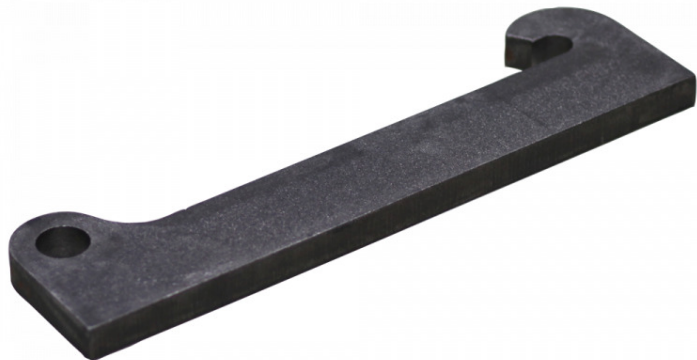

Volvo krogset, L20B/L25B

Varenr.: 15 BML20B

Stand: Ny

Type: Volvo

Beskrivelse

Volvo L20B - L25B

Galleri