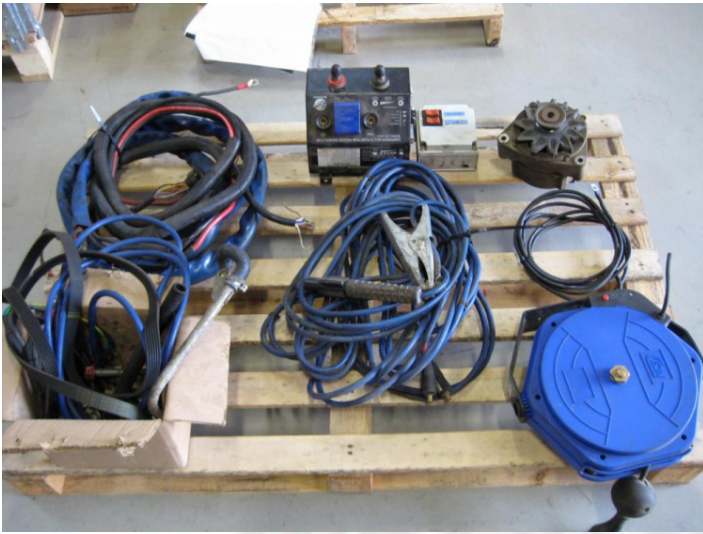

# Mercedes Sprinter Generator anlæg, Brugt

Varenr.: 17110

Stand: Brugt

Mærke: Mercedes

## Beskrivelse

Svejse & strøm generator anlæg