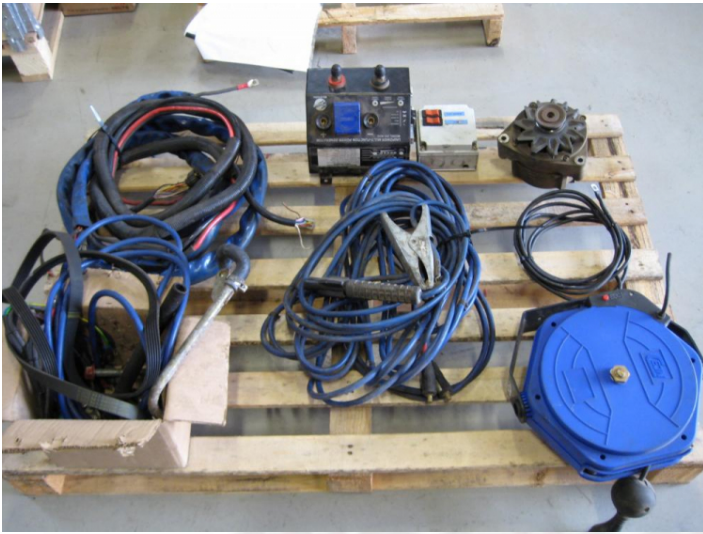

Mercedes Sprinter Generator anlæg, Brugt

Varenr.: 17110

Stand: Brugt

Mærke: Mercedes

Beskrivelse

Svejse & strøm generator anlæg

Galleri