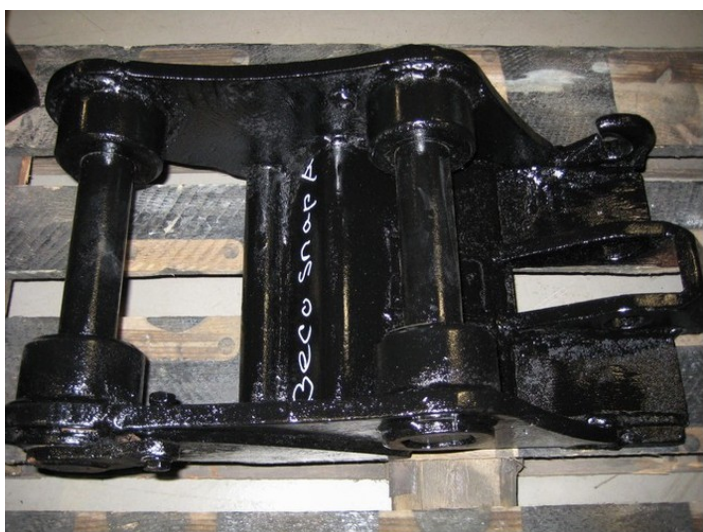

# Beco Snap A mek. adapter

---

**Varenr.: 2929**

**Stand:** Brugt

**Type:** Beco

**Mekanisk/Hydraulisk:** Mekanisk