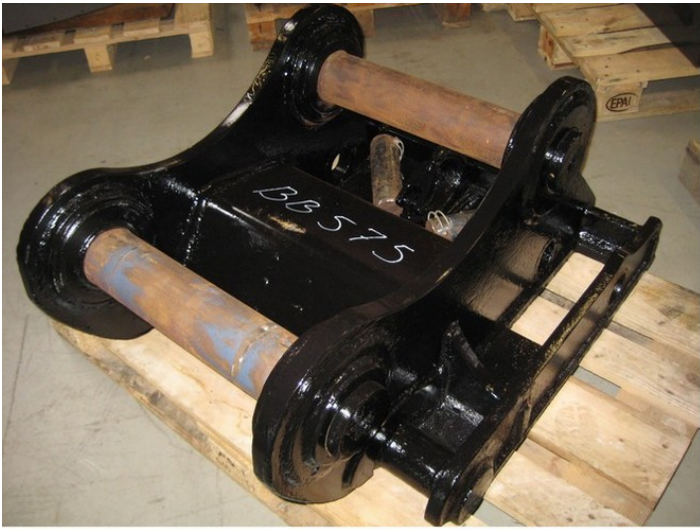

Beco BB575 adapter

Varenr.: 2915

Stand: Brugt

Type: Beco

Mekanisk/Hydraulisk: Mekanisk

Beskrivelse

ø: 95 mm - cc: 570 mm - indiv.brd.: 415 mm

Galleri