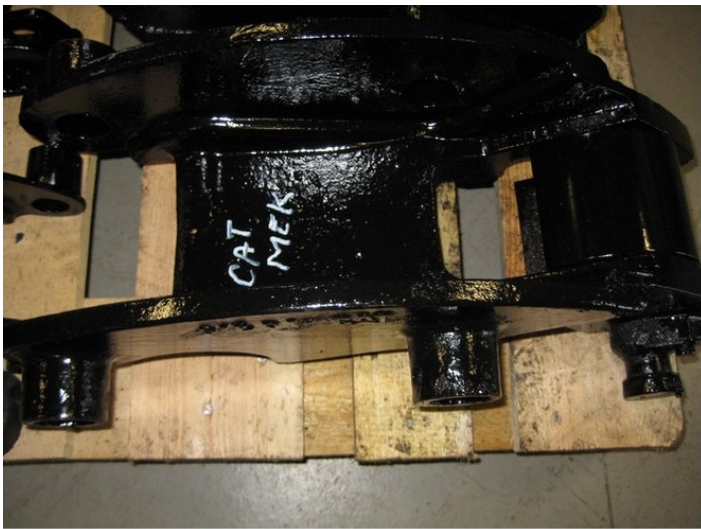

Cat mek. hurtigskift

Varenr.: 2912

Stand: Brugt

Type: Caterpillar/Verachttert

Mekanisk/Hydraulisk: Mekanisk

Beskrivelse

ø: 40 mm - cc: 260 mm - indiv.brd.: 155 mm

Galleri