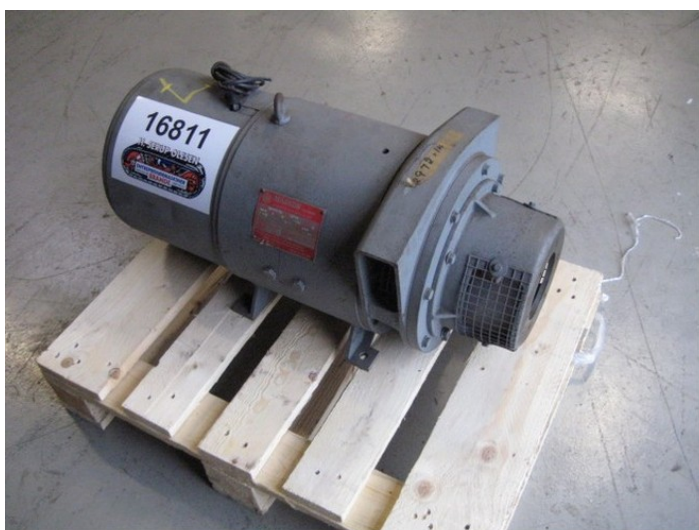

10 kVA Markon Type LC31A Generator

Varenr.: 16811

Serienummer: 812972/14

Lokation: K24C

Stand: Ny

Mærke: Markon

kVA: 10

Beskrivelse

220 V - 45,5 A - 50 Hz - 3000 rpm - 1 Ph - 0,8 p.f. - Alt 1000 m - Duty Type S.1.

Galleri