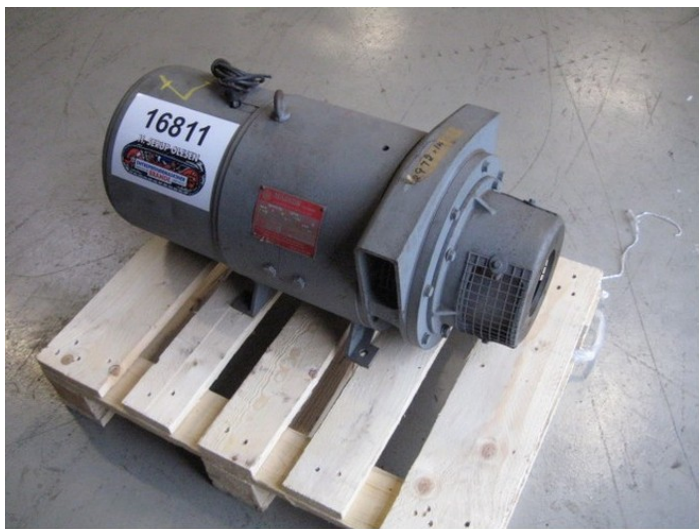

# 10 kVA Markon Type LC31A Generator

**Varenr.: 16811**

**Serienummer:** 812972/14

**Lokation:** K24C

**Stand:** Ny

**Mærke:** Markon

**kVA:** 10

## Beskrivelse

220 V - 45,5 A - 50 Hz - 3000 rpm - 1 Ph - 0,8 p.f. - Alt 1000 m - Duty Type S.1.