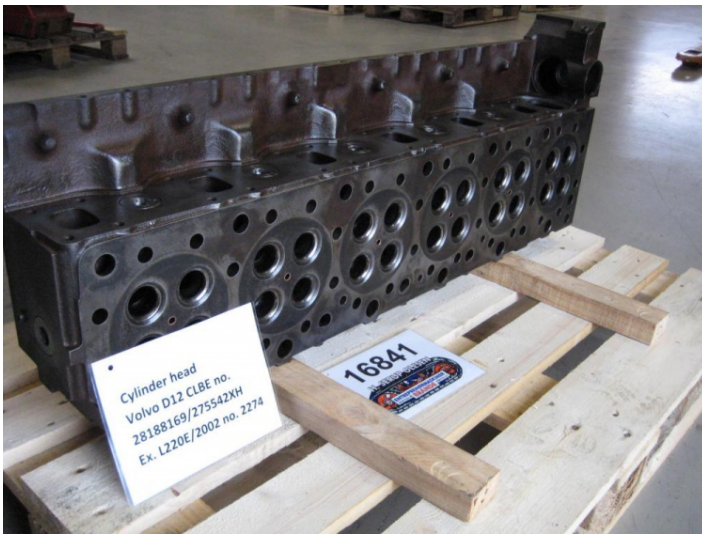

# Cylinder head Volvo D12 CLBE

---

**Varenr.: 16841**

**Længde:** 1200 mm

**Bredde:** 800 mm

**Højde:** 300 mm

**Egenvægt:** 165 kg

**Mærke:** Volvo

## Beskrivelse

no. 28188169/275542XH ex. L220E/2002 no. 2274