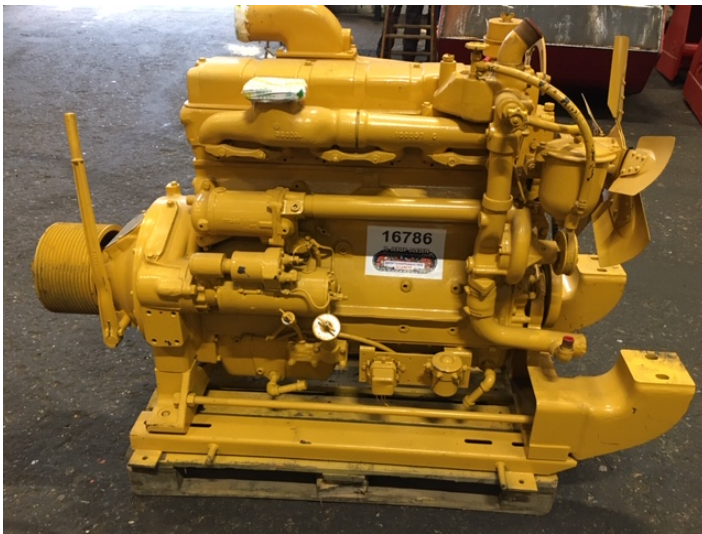

# Cummins motor model C464 P160

Varenr.: 16786

Serienummer: 734671

Lokation: 9B

Stand: Brugt

Hestekræfter: 160 hk

Mærke: Cummins

## Beskrivelse

160 Hp/1500 rpm - testet olietryk = 4 kg - PTO 1:1 Twin disc SP111HP3 189596 - spec. nr. 32256, 79-60 - 21,3