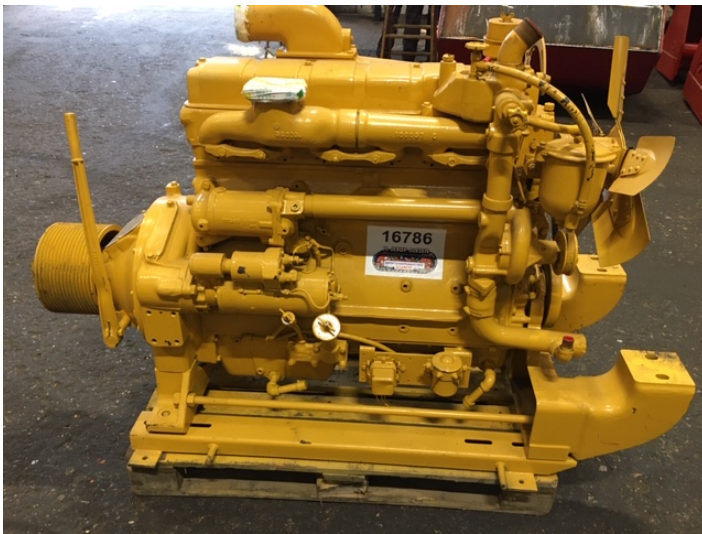

Cummins motor model C464 P160

Varenr.: 16786

Serienummer: 734671

Lokation: 9B

Stand: Brugt

Hestekræfter: 160 hk

Mærke: Cummins

Beskrivelse

160 Hp/1500 rpm - testet olietryk = 4 kg - PTO 1:1 Twin disc SP11HP3 189596 - spec. nr. 32256, 79-60 - 21,3

Galleri