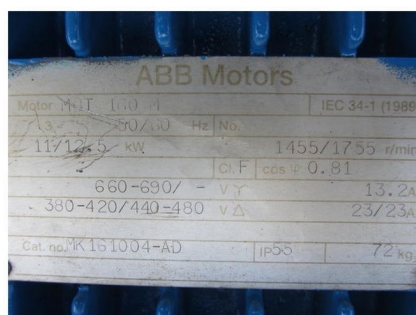

Schiess-Defries el-spil - trækraft 5 ton

Varenr.: 16747

Stand: Brugt

Mærke: Schiess-Defries

Beskrivelse

med bremse, friløb og 2 gear - 380 Volt - 8,8-3,3 kw - 1450/970 rpm - tromle længde: 1000 mm - tromle dia.: ø 350 mm

Galleri

ABB Motors		IEC 34-1 (1989)	
Motor MxT 150 H	50/60 Hz	No.	1455/1755 r/min
11/12,5 kW		Cl.F	cos φ 0.81
660-690/ - VY			13.2A
380-420/440-480 VΔ			23/23A
Cat.no MK 151004-AD	IP55		72 kg