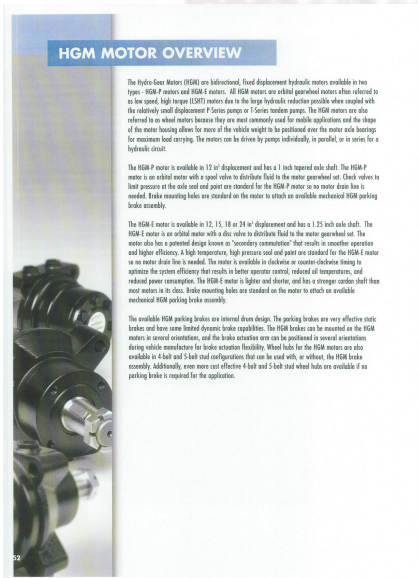

Hydro gear type HGM-15E-3138

Varenr.: 9614

Lokation: 19D

Stand: Ny

Mærke: Hydro Gear

Beskrivelse

pris pr. stk. (se vedlagte skema) 13 stk. på lager.

Galleri