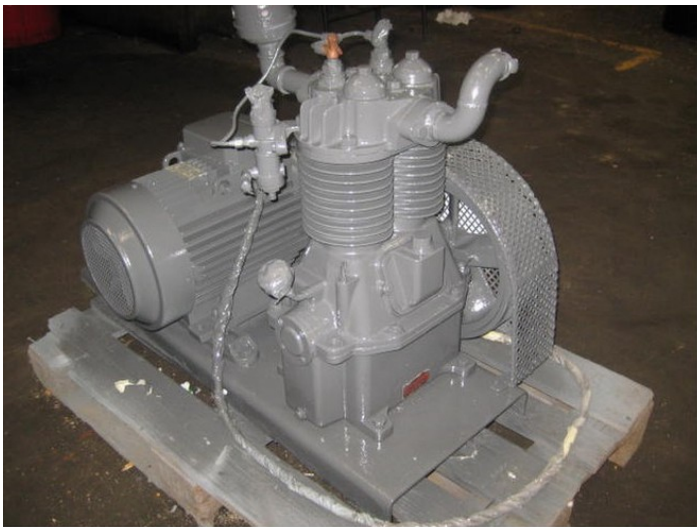

# Kompressor 2 cyl. - 8 bar

---

**Varenr.: 16528**

**Lokation: 17D**

## Beskrivelse

11 kw/5 Hk Asea - 380 volt - 1450 omdr.