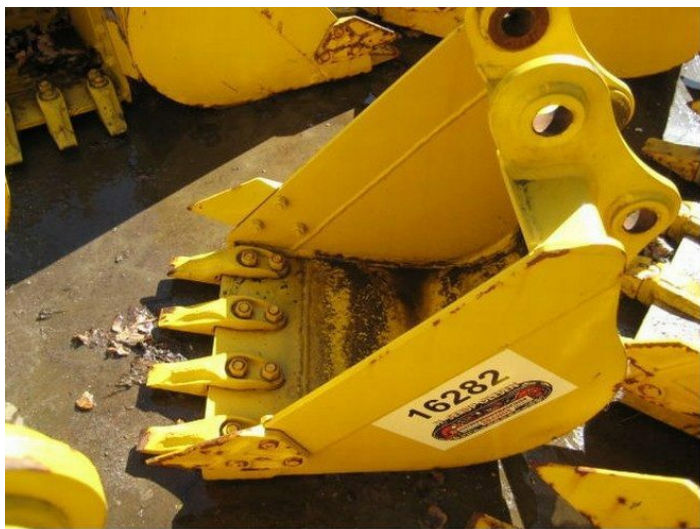

# 420 mm Minigraveskovl ex. R28-7

---

**Varenr.: 16282**

**Stand:** Ny

**Bredde:** 420 mm

**Mærke:** Hyundai

**Ophæng:** Direkt

**Maskinstørrelse:** 2000-3000 kg

## Beskrivelse

med tænder no. 952-62001 - part no. XJDH-01471. Alle skovle fra H. Serup Olesen A/S kan leveres med ophæng efter kundens ønske.