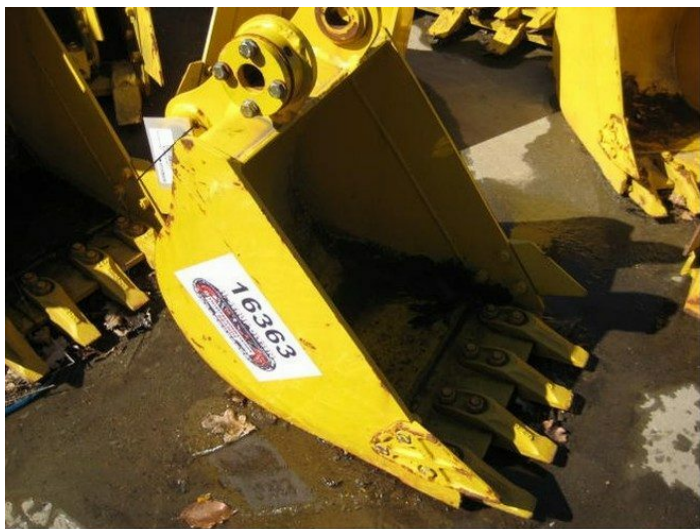

420 mm minigraveskovl ex. R28-7

Varenr.: 16363

Stand: Ny

Bredde: 420 mm

Mærke: Hyundai

Ophæng: Direkt

Maskinstørrelse: 2000-3000 kg

Beskrivelse