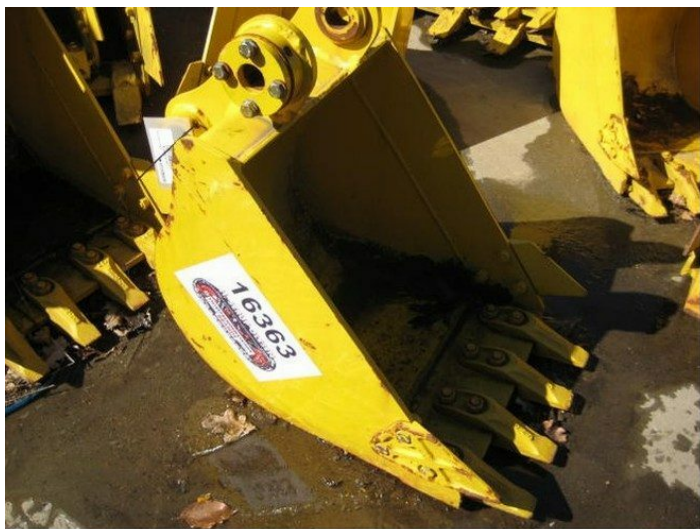

420 mm Minigraveskovl ex. R28-7

Varenr.: 16363

Stand: Ny

Bredde: 420 mm

Mærke: Hyundai

Ophæng: Direkt

Maskinstørrelse: 2000-3000 kg

Beskrivelse

med tænder no. 952-62001 - part no. XJDH-01471. Alle skovle fra H. Serup Olesen A/S kan leveres med ophæng efter kundens ønske.

Galleri