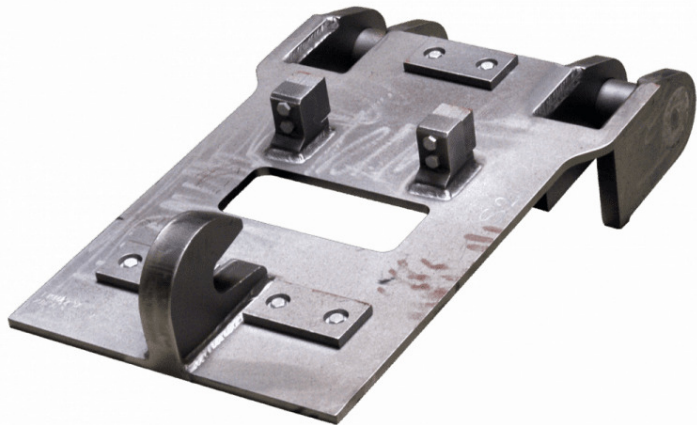

S2 ophængsplade

Varenr.: 15 S2

Stand: Ny

Type: S1 - S3

Beskrivelse

S2 / B27 ophængsplade.

Galleri