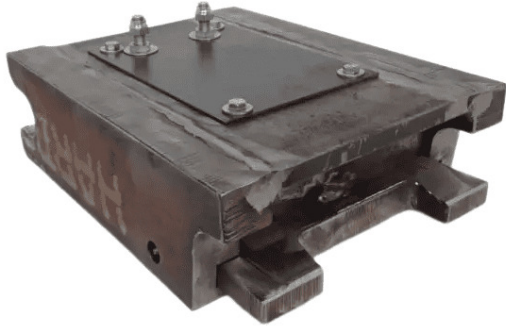

Hydrema Hydraulisk Base

Varenr.: 15 HydremaHBASE

Lokation: K12B

Stand: Ny

Egenvægt: 40 kg

Type: Hydrema

Mekanisk/Hydraulisk: Hydraulisk

Galleri