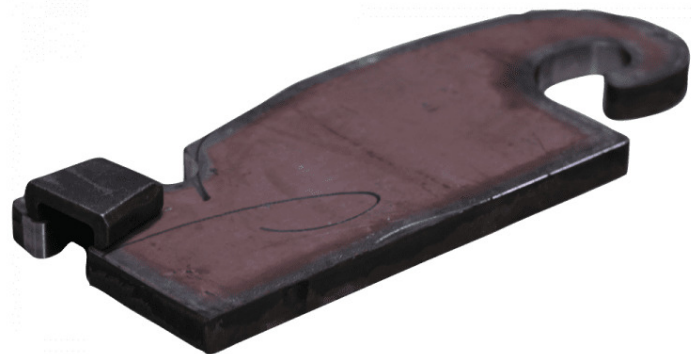

# Verachtert CW40 krogsæt

---

**Varenr.: 15 CW40**

**Stand:** Ny

**Type:** Caterpillar/Verachtert