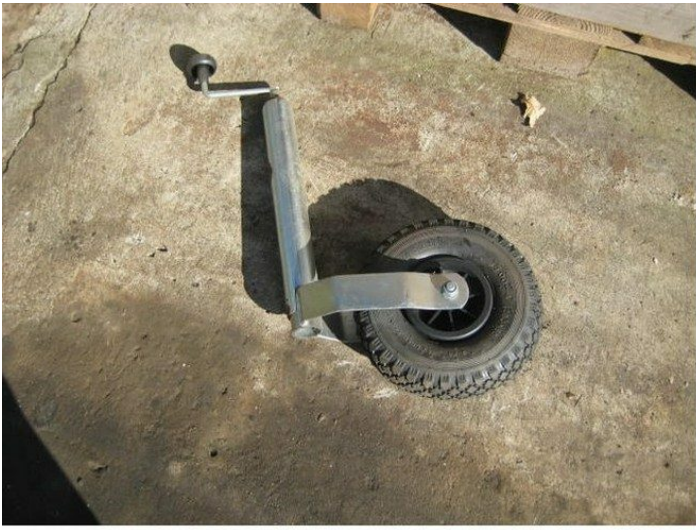

# Trailer støttehjul

---

**Varenr.: 6137**

**Stand: Brugt**