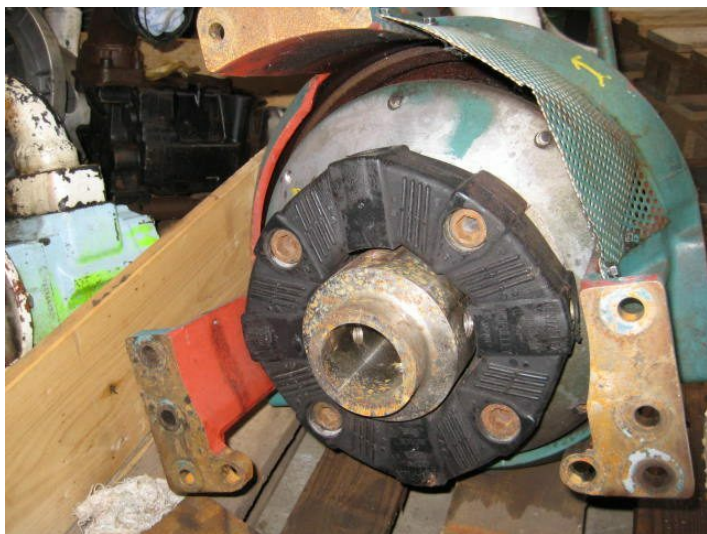

Tecnodrive overcenter clutch

Varenr.: 6124

Serienummer: 290393

Stand: Brugt

Mærke: Tecnodrive

Beskrivelse

sae 3 - type DP290/150 - incl rubber drive - excl. hyd. pump

Galleri