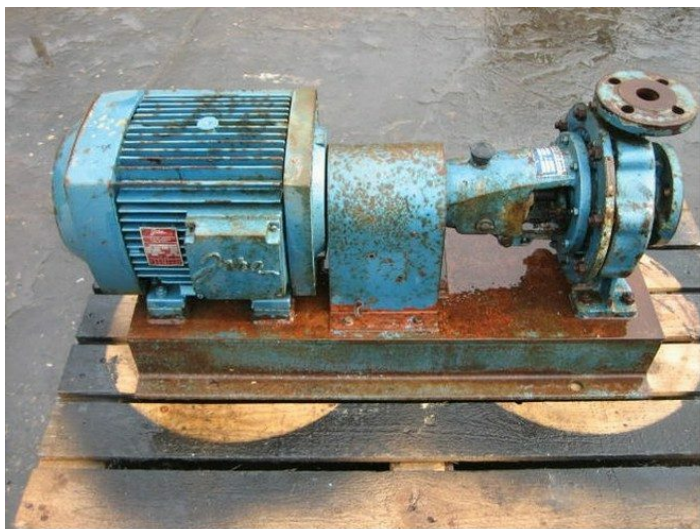

Vandpumpe 32/20 -15

Varenr.: 306

Serienummer: 613303

Beskrivelse

HK 7,5 - V/S meter: 33 - Omdr: 2900 - el-motor : JARA type 132M 675 - spec: 380/660 v - 11,6/6,7 A - 5,5 kw - 2910 omdr - 50 hz.

Galleri