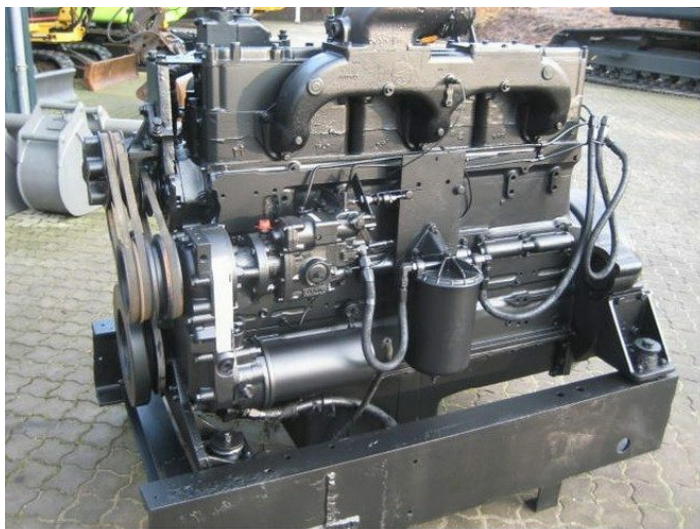

# Cummins N855

---

**Varenr.: 10181**

**Lokation: 9A**

**Hestekræfter: 480 hk**

**Mærke: Cummins**

## Beskrivelse

serienr. LB00250FFC/B77046 - RZ77046 - ex IR - ingen starter - SAE1 fly wheel housing - ex. kompressor  
- testkørt JO 281108