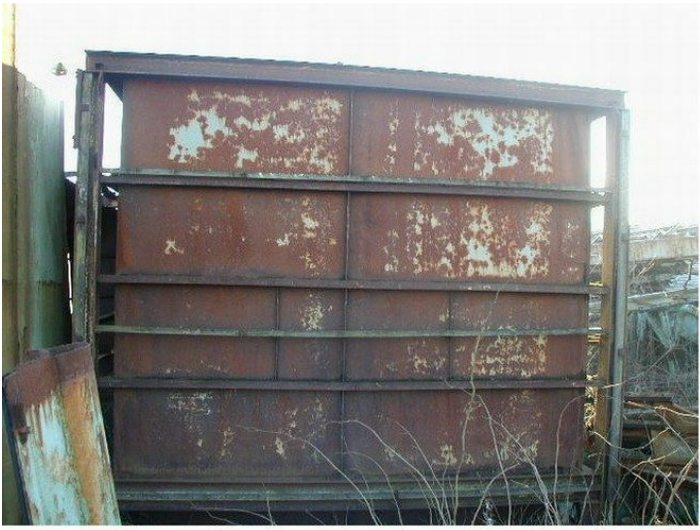

# Fødekasse med dobbelt udløb

---

**Varenr.: 14515**

**Stand: Brugt**

## Beskrivelse

vægt: ca. 6 ton - længde: 6200 mm - bredde: 3750 mm - total højde: 3550 mm