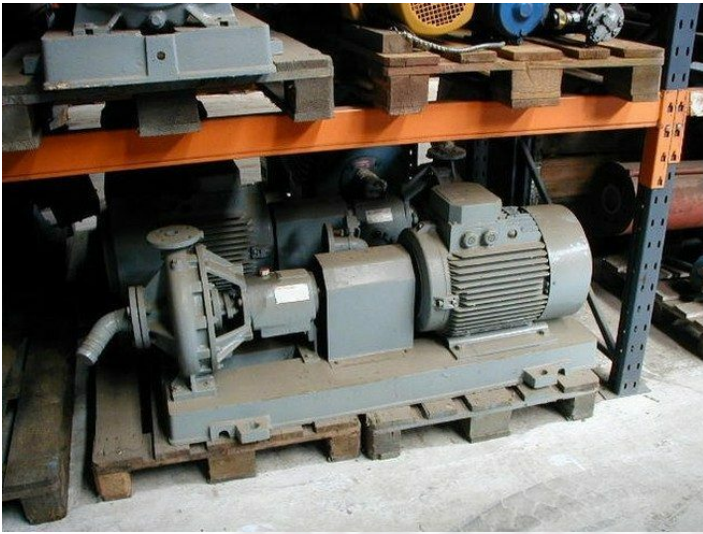

# MORET Type MF6540315 - brugt

---

**Varenr.: 8049**

**Årgang:** 1992

**Mærke:** MORET

**kW:** 30

**Pumpetype:** Vand

**El eller diesel:** EL

## Beskrivelse

inlet: 55 mm - outlet: 40 mm - 15 m<sup>3</sup>/H - 150 VS - ABB 30/35 kw - 50/60 Hz - IP 65 - 55 amp.