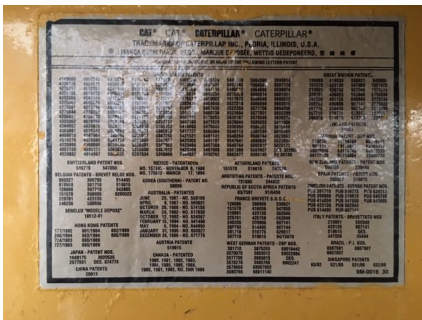

Cat 3512B motor

Varenr.: 10001111

Serienummer: 2GW00226/1339934-OK0699

Årgang: 1998

Stand: Brugt

Længde: 2676 mm

Bredde: 1704 mm

Højde: 1720 mm

Egenvægt: 6078 kg

Mærke: Cat

Motor type: Marine

Beskrivelse

Ex. "Kirstine Vendelbo" Se under: yderligere information. Motorhistorik fra Zeppelin er vedlagt. 20000 timer. 1308 HK/1800 omdr. Excl. gear. Se også varenummer 9640 og 100113 for tilhørende gear og propel.

Galleri