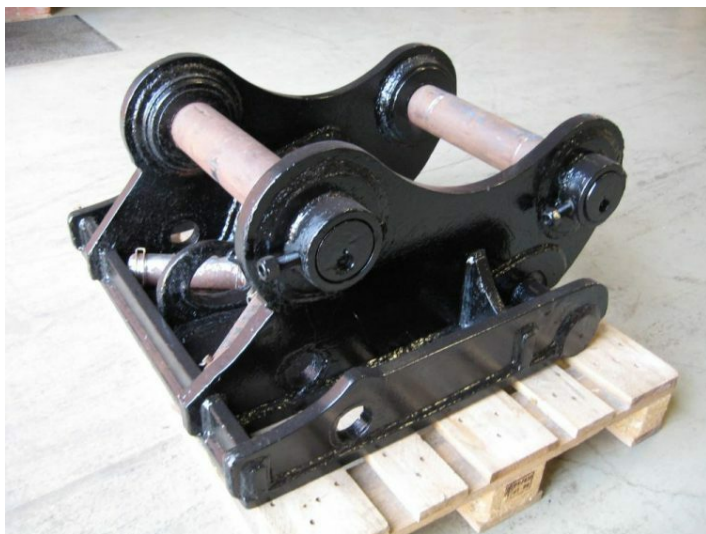

Snapkobling Type D-575

Varenr.: 2175

Lokation: K23A

Mærke: Beco

Type: Beco

Mekanisk/Hydraulisk: Mekanisk

Beskrivelse

vægt: 550 kg - 12-45 tons maskine