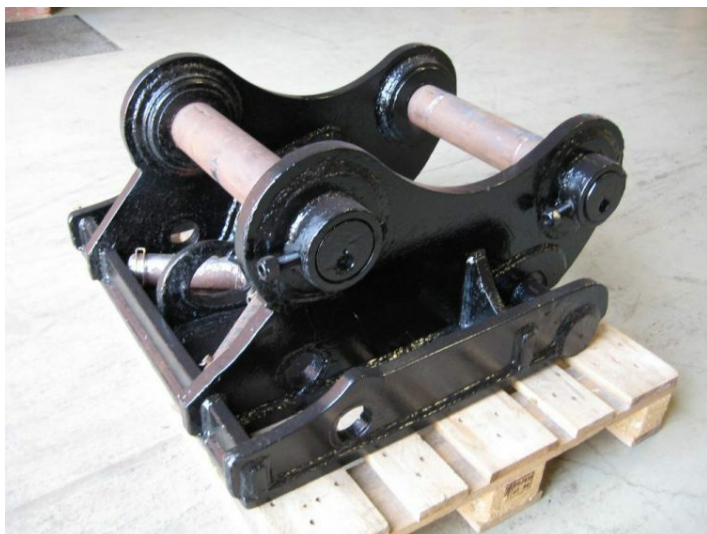

# Snapkobling Type D-575

---

**Varenr.: 2175**

**Lokation:** K23A

**Mærke:** Beco

**Type:** Beco

**Mekanisk/Hydraulisk:** Mekanisk

## Beskrivelse

vægt: 550 kg - 12-45 tons maskine