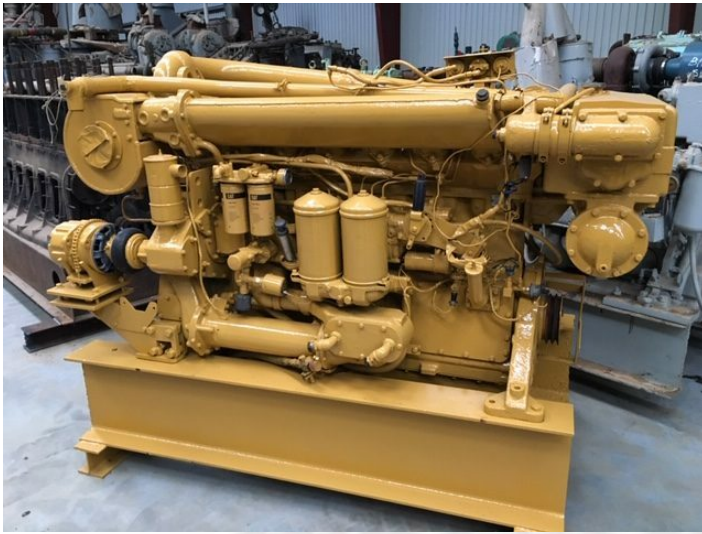

Cat D343TA motor

Varenr.: 21669

Serienummer: 33B4960

Stand: Brugt

Længde: 2000 mm

Bredde: 1100 mm

Højde: 1550 mm

Egenvægt: 2400 kg

Mærke: Cat

Motor type: Marine

Beskrivelse

24 v el start - dynamo.

Galleri